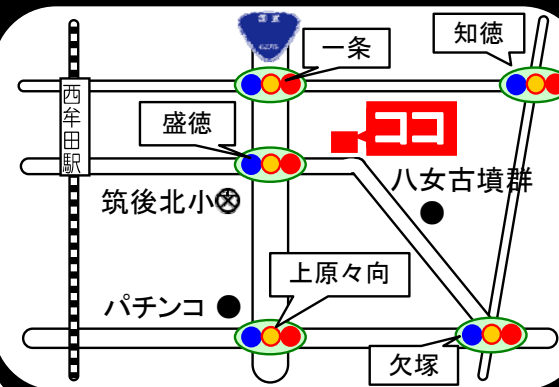

LIXIL FC加盟店 マドリエ八女

八女郡広川町大字一条字牟田1213-2
(株)新屋硝子アルミセンター

フリーダイヤル

0120-064-333

ウインドコンビニ 検索