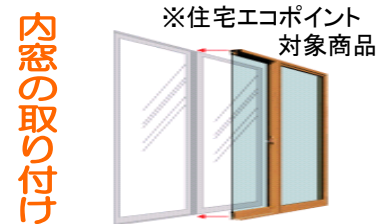

補助錠 取り付け

引戸錠・ドアノブ 修理・交換

布団干し・洗濯物干しに大活躍！

オープン **40% OFF**
 アクトステージ
 ●間口3,650×出幅885(2間3尺)
 ●太格子、柱建て式
 (定価) ¥228,100 ※税抜き
143,000 税込円
 (工事代別途加算)

洗濯物干しに **40% OFF**
 ほせるんですⅡ
 ●間口3,640×出幅1,185(2間4尺)
 ●屋根:ポリカ、床納まりRタイプ
 (定価) ¥681,000 ※税抜き
 (内ガラス代¥127,100含む)
429,000 税込円
 (工事代別途加算)

屋根・カベなどの塗装

ドアクローザ 修理・交換

フェンスの修理・交換

紫外線99%カットの屋根材付き

ライザーテラスⅡR型 テラスタイプ
 間口2.0間(3,660mm) × 出幅5尺(1,485mm) **40% OFF**
 本体色: シャイングレー(各色同価格)
 屋根材: ポリカーボネート(ブルースモーク)
 ※関東間、標準仕様、上止めの場合
 ② ¥139,100 (税抜き) **87,600 税込円**
 (工事代別途加算)

太陽光発電

カガミ・ステンレスミラー

日射対策フィルム

ブラインド・ロールスクリーン

風に強い！カーポート <<耐風圧強度38m/秒>>

1台用: カーポートシグマⅢ
 【写真商品詳細・価格】
 長さ(4,980mm) × 幅(2,701mm)
 標準柱(H1800)
 本体色: シャイングレー(各色同価格)
 屋根材: ポリカーボネート(ブルースモーク)
 ② ¥250,700 (税抜き) **157,900 税込円**
 (工事代別途加算)