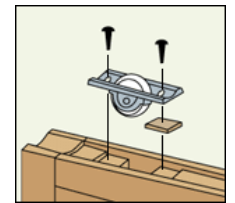

『安心・安全・エコ』をテーマにお客様の快適をサポートします！
株式会社 ウインドコンビニ
取り扱い商品 ライトアップ

アミドの張り替え・新調

窓のカギの修理・交換

戸車の修理・交換

割れたガラスの交換

高機能ガラス

エコガラスへの交換

外壁の張り替え

補助錠 取り付け

引戸錠・ドアノブ 修理・交換

布団干し・洗濯物干しに大活躍！

オープン **40% OFF**
アクトステージ
●間口3,650×出幅885(2間3尺)
●太格子、柱建て式
(定価) ¥228,100 ※税抜き
143,000 税込円
(工事代別途加算)

洗濯物干しに **40% OFF**
ほせるんですⅡ
●間口3,640×出幅1,185(2間4尺)
●屋根:ポリカ、床納まりRタイプ
(定価) ¥681,000 ※税抜き
(内ガラス代¥127,100含む)
429,000 税込円
(工事代別途加算)

屋根・カベなどの塗装

ドアクローザ 修理・交換

フェンスの修理・交換

紫外線99%カットの屋根材付き

ライザーテラスⅡR型 テラスタイプ
間口2.0間(3,660mm) × 出幅5尺(1,485mm) **40% OFF**
本体色: シャイングレー(各色同価格)
屋根材: ポリカーボネート(ブルースモーク)
※関東間、標準仕様、上止めの場合
② ¥139,100 (税抜き) **87,600 税込円**
(工事代別途加算)

太陽光発電

カガミ・ステンレスミラー

日射対策フィルム

ブラインド・ロールスクリーン

風に強い！カーポート <<耐風圧強度38m/秒>>

1台用: カーポートシグマⅢ
【写真商品詳細・価格】
長さ(4,980mm) × 幅(2,701mm)
標準柱(H1800)
本体色: シャイングレー(各色同価格)
屋根材: ポリカーボネート(ブルースモーク)
② ¥250,700 (税抜き) **157,900 税込円**
(工事代別途加算)

かんたん修理
3,000円～

見積無料 **土日営業**

その他 アミドの張替え・新調 戸車の交換 サッシのすきま等の修理
カーポート・テラスの取り付け 防犯対策 台風・防災対策 など
ご相談がございましたらお気軽にお申し付けください。

亀屋硝子グループ

株式会社ウインドコンビニ 久留米・福岡・筑後
うきは・佐賀・鳥栖

〒830-0018 久留米市通町109-13 TEL (0942) 40-1134

0120-48-1134